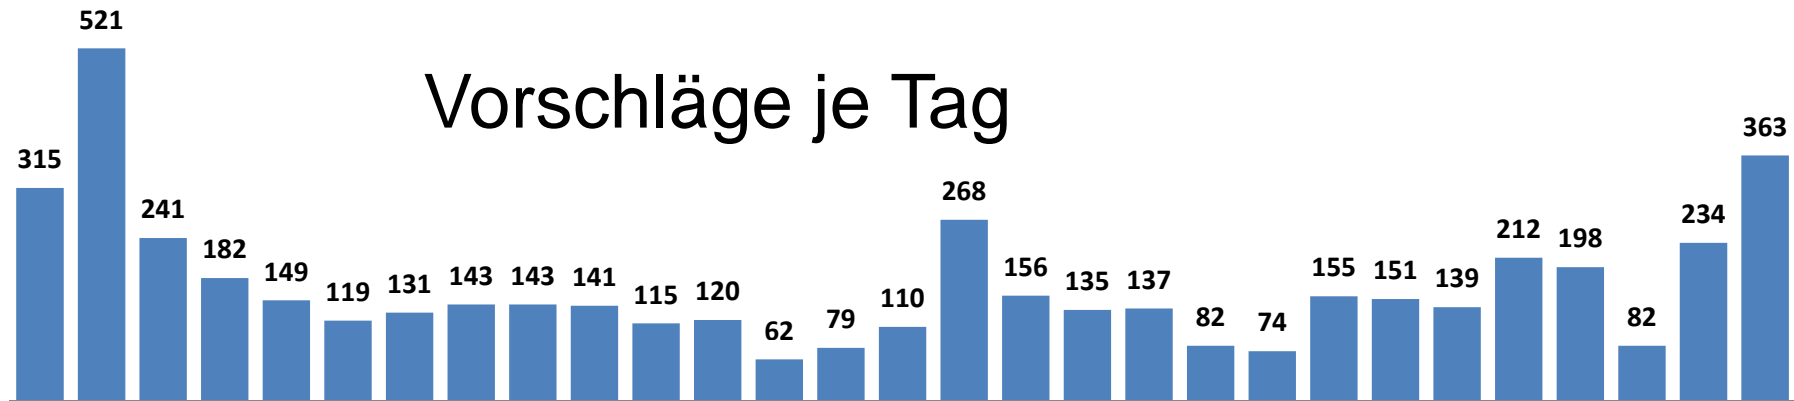

abstimmen oder bewerten?

Wahl – Umfrage – Versammlung

Anzahl Bewertungen

Zufall oder Matthäus-Effekt

Wahl – Umfrage – Versammlung

ausgewogene Verteilung
der Wertungen auf Vorschläge

vorschlagen und bewerten trennen

Beispiel Bürgerhaushalt Köln 2007

Vorschläge je Tag

Votes je Tag

Frauen bewerten positiver

Bürgerhaushalt Köln +/- Stimmen nach Geschlecht

vorschlagen und bewerten

- länger bewerten, damit mehr Vorschläge berücksichtigt werden
- Vorschläge aus Politik, Verwaltung und Bevölkerung bewerten (Bergheim)
- Zufall für Listenansichten nutzen, um Verzerrungen zu verhindern
- Bewertungen anderer verbergen, um Gruppendenken zu vermeiden