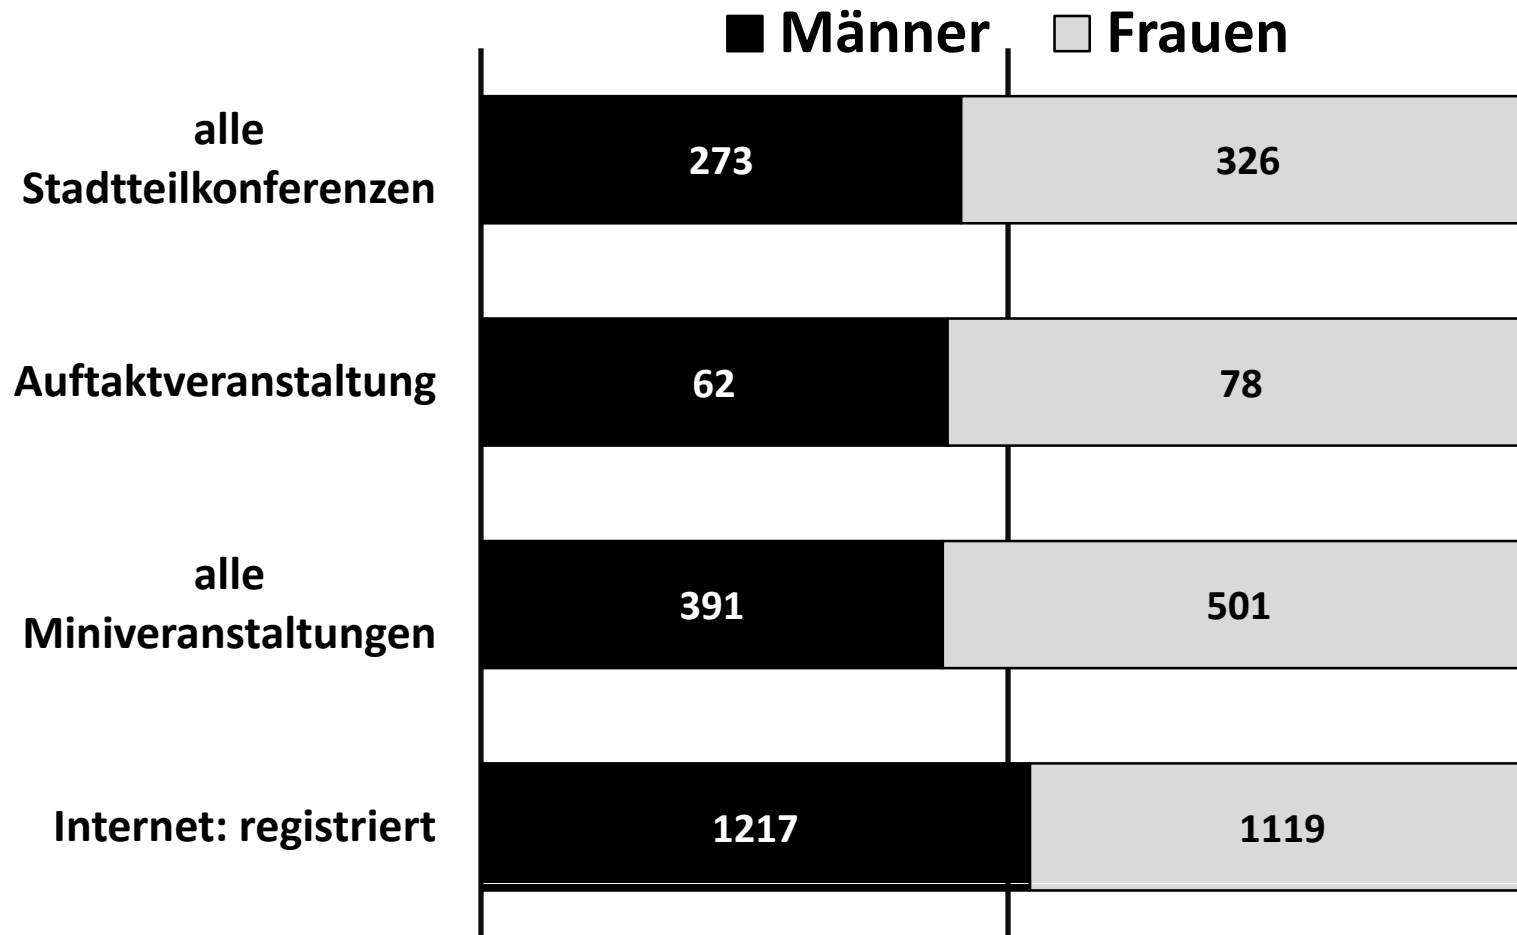

Geschlecht Teilnehmende

Bürgerhaushalt Lichtenberg 2008