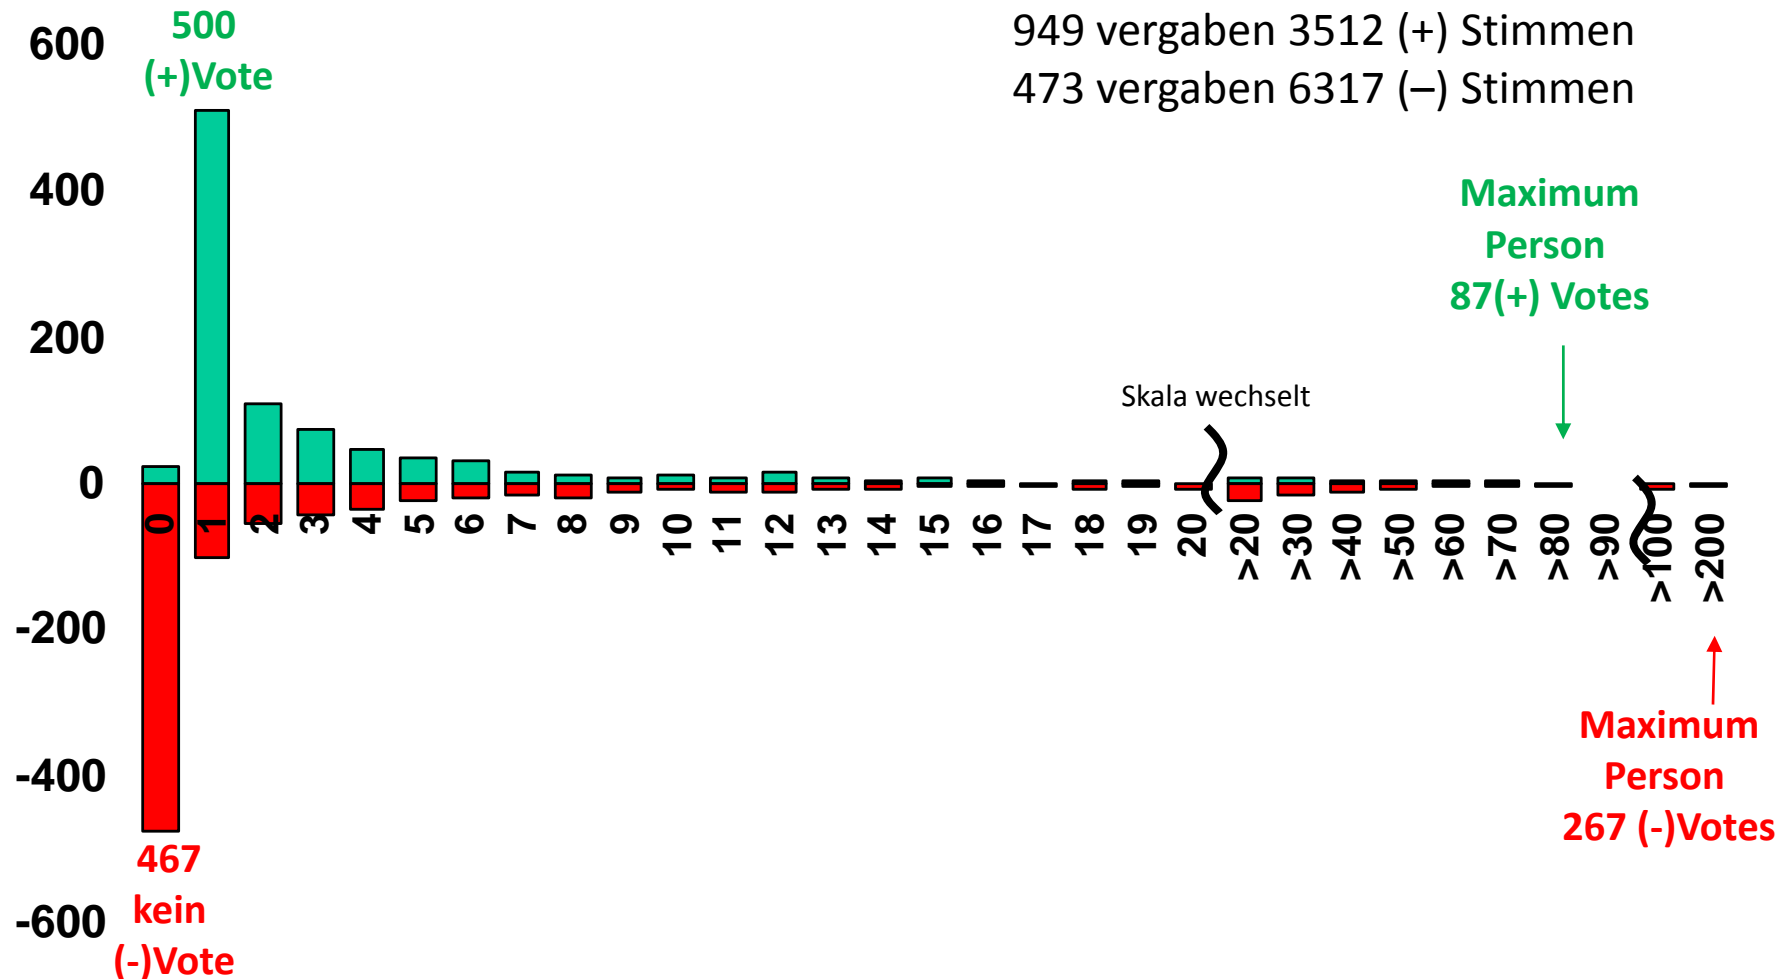

Long Tail und strategisches Bewerten

Beispiel Flughafen Tempelhof 2007

Daten Vorschlags-Bürgerhaushalt

Bergheim 2007: Faktor 3 bis 10

578	Registrierungen im Internet
358	Vorschläge von Bürgerinnen und Bürgern
1.102	Kommentare
9.428	Bewertungen
90.000	Seitenaufrufe