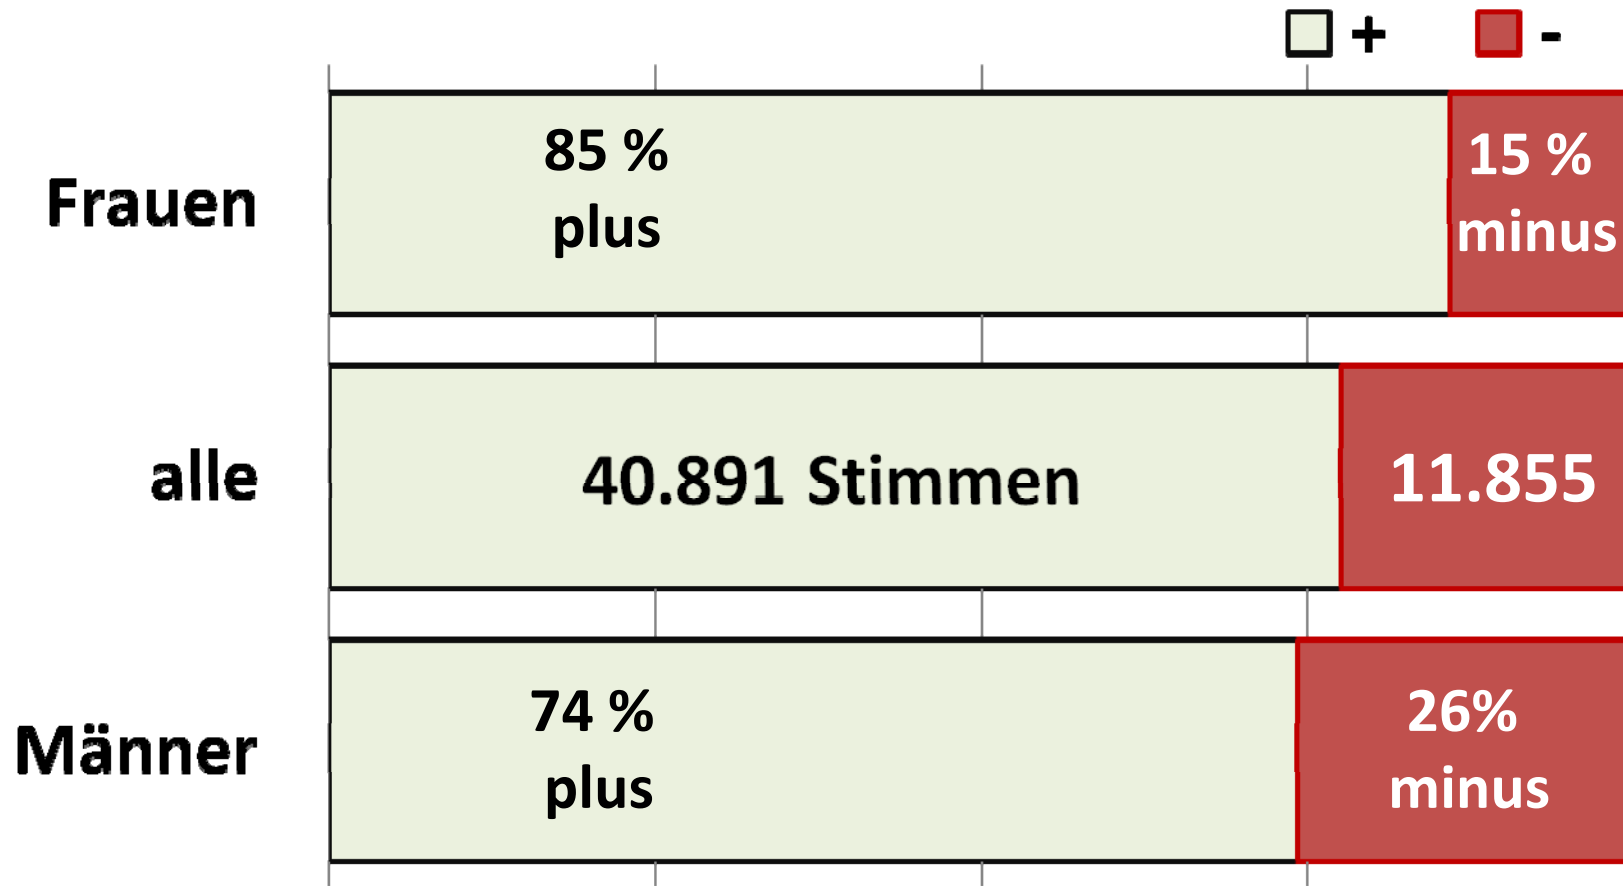

Beispiel Bürgerhaushalt Köln 2007

Vorschläge je Tag

Votes je Tag

Frauen bewerten positiver

Bürgerhaushalt Köln +/- Stimmen nach Geschlecht

vorschlagen und bewerten

- länger bewerten, damit mehr Vorschläge berücksichtigt werden
- Vorschläge aus Politik, Verwaltung und Bevölkerung bewerten (Bergheim)
- Zufall für Listenansichten nutzen, um Verzerrungen zu verhindern
- Bewertungen anderer verbergen, um Gruppendenken zu vermeiden

Quote der Ausschöpfung

Tatsächliche / mögliche Wertungen

Vorschlagen
(bis 14.10.)

Bewerten
(bis 20.10.)

Von mir bewertete
Vorschläge

Laden Sie
Freunde ein

Fragen

Bürgerhaushalt
mitgestalten!