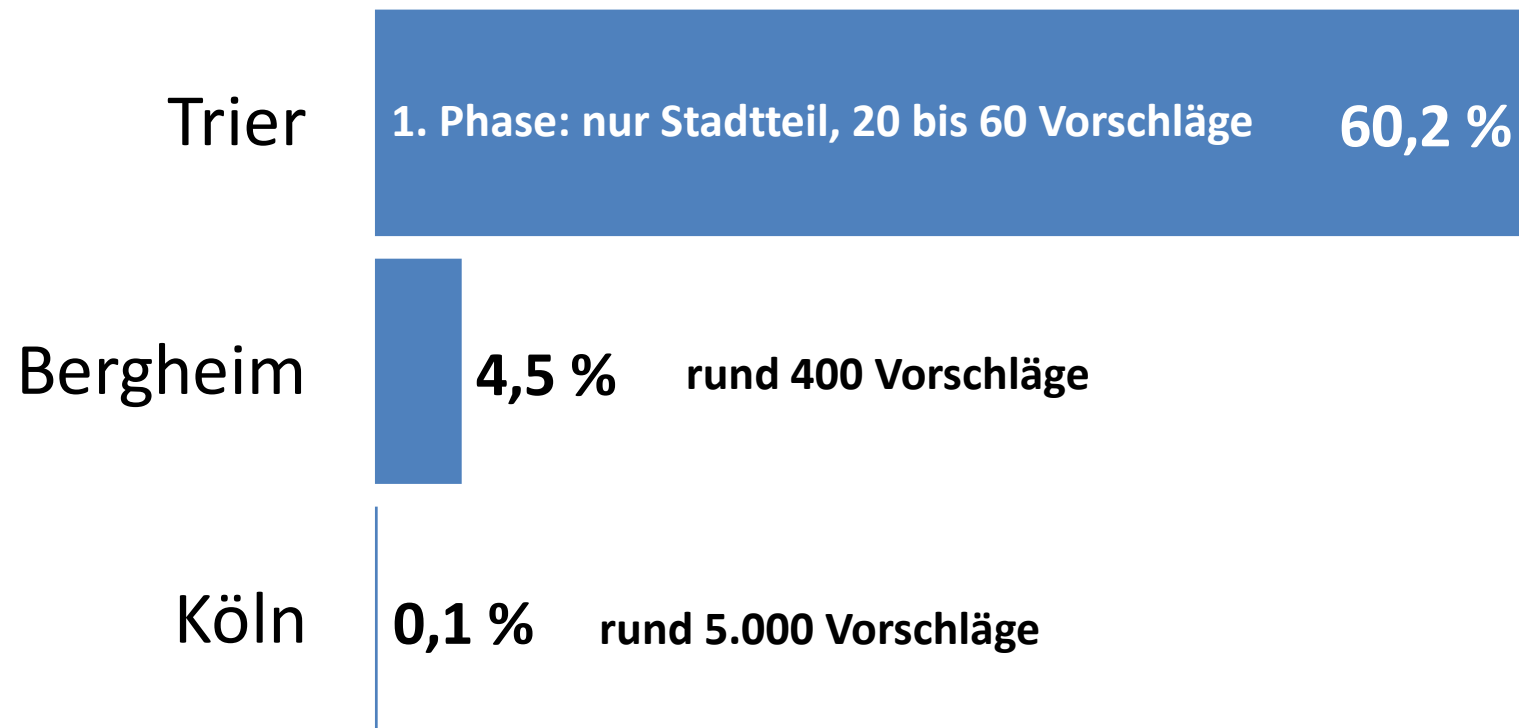

Quote der Ausschöpfung

Tatsächliche / mögliche Wertungen